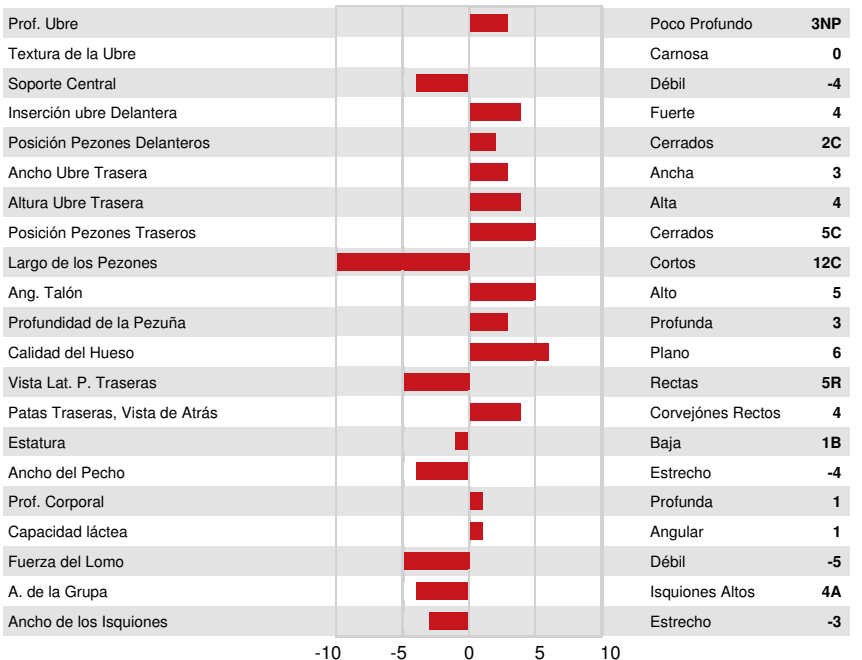

LEANINGHOUSE HELIX 22137
CLAYNOOK CALLA SPRING VG-86-3YR-CAN
WESTENRADE SPRING
MS MARDI CARROLL EX-90-4YR-CAN 4*
MR MOVIESTAR MARDI GRAS
LARCREST CANTO VG-88-3YR-USA

GLPI +3285 PRO$ 2017

DPF RDF BLF CNF XIF BYF MWC CVF HH1F HH2F HH3F HH4F HH5F HH6F HCDF HMWC

Reg. #: HOCANM13030375 aAa: 324156 DMS: 345,135
Nacimiento: 02/05/2018 Caseína Kappa: AB Caseína Beta: A2A2

PRODUCCIÓN		55 Hatos 81 Hijas 94% Conf. GEBV 24* APR							
Leche kg	140	Grasa kg	100	Grasa %	+0.80	Proteína kg	44	Proteína %	+0.31
Eficiencia de Conversión	108	RMC	101	Eficiencia Metano	99				

Promedio de la Hija (kg-ME) Leche **11,566 kg** Grasa **515 kg** Proteína **391 kg**

SALUD Y FERTILIDAD		Inmunidad	107
Vida en el Hato	102	Inmunidad de los terneros	98
SCS	104	Habilidad al Parto	104
Fertilidad de la Hija	95	Habilidad de las Hijas al Parto	104
Puntaje de Condición Corporal	98	Rapidez en el Ordeño	98
Resistencia a Mastitis	105	Temperamento Lechero	107
Persistencia de la lactación	102	Resistencia a Enfermedades Metabólicas	103

CONFORMACIÓN		61 Hatos 98 Hijas 91% Conf. GEBV 24* APR	
Conformación	0	Fortaleza Lechera	-2
Sistema Mamario	-1	Grupa	-5
Patas y Pezuñas	6	% BM o Mejor	56

LARCREST CALE
FOURTH DAM